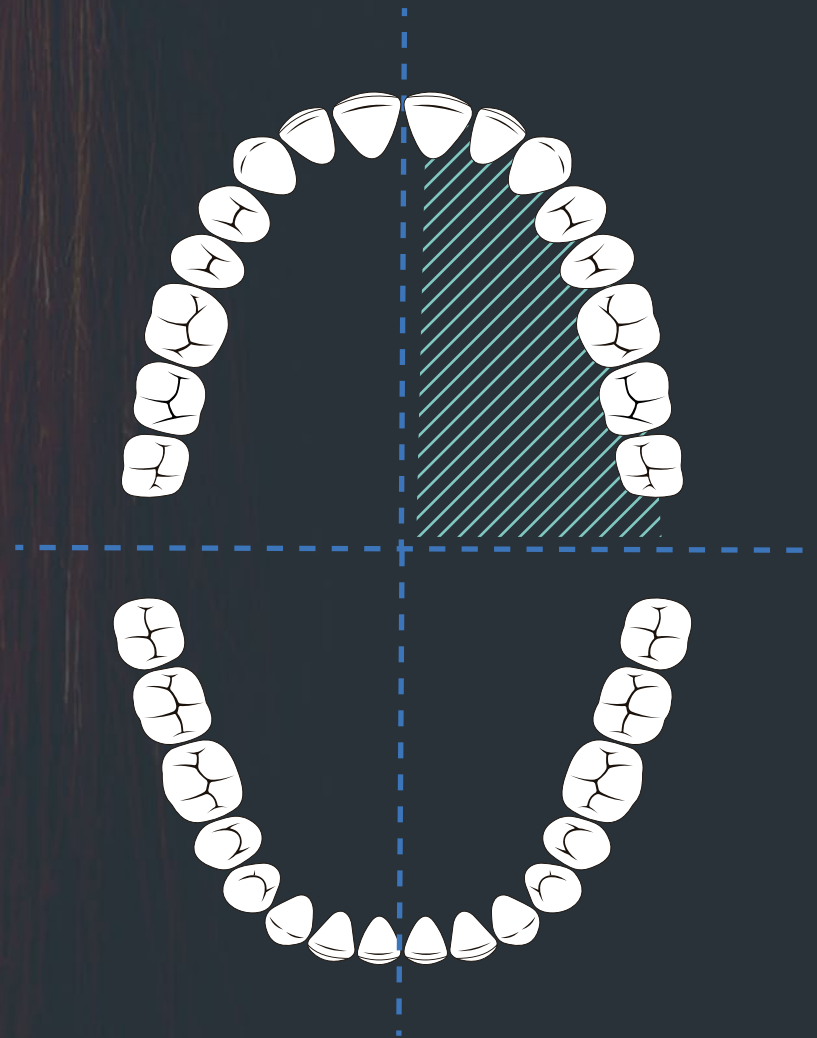

Łatwe
ładowanie

Nowoczesny design

Evorei Sonic 2 to nieskazitelnie biała szczoteczka soniczna, która usunie zanieczyszczenia oraz płytkę nazębną z Twoich zębów. Zostaw tradycyjne, ręczne szczoteczki do zębów i poznaj przyszłość higieny jamy ustnej.

Smart mode

Inteligentny tryb pracy

Szczoteczka soniczna Evorei Sonic 2 jest zaprogramowana tak, by działała przez dokładnie 2 minuty. Jest to zalecany przez dentystów czas mycia zębów.

4 strefowy tryb pracy

2 minuty czyszczenia zębów podziel na 4 razy 30 sekund dokładnego czyszczenia każdej ćwierci Twojego uzębienia. Wibracje szczoteczki zatrzymują się co pół minuty, pozwalając na dokładną kontrolę czasu szczotkowania

Poręczna

Szczoteczka soniczna Evorei Sonic 2 leży wygodnie w dłoni i pozwala na dokładną kontrolę nad czyszczeniem zębów rano i wieczorem.

Możesz dostosować tryb pracy szczoteczki sonicznej Evorei Sonic 2 do swoich potrzeb. Szczotkowanie, wybielanie, masaż dziąseł? Wszystko jest możliwe!