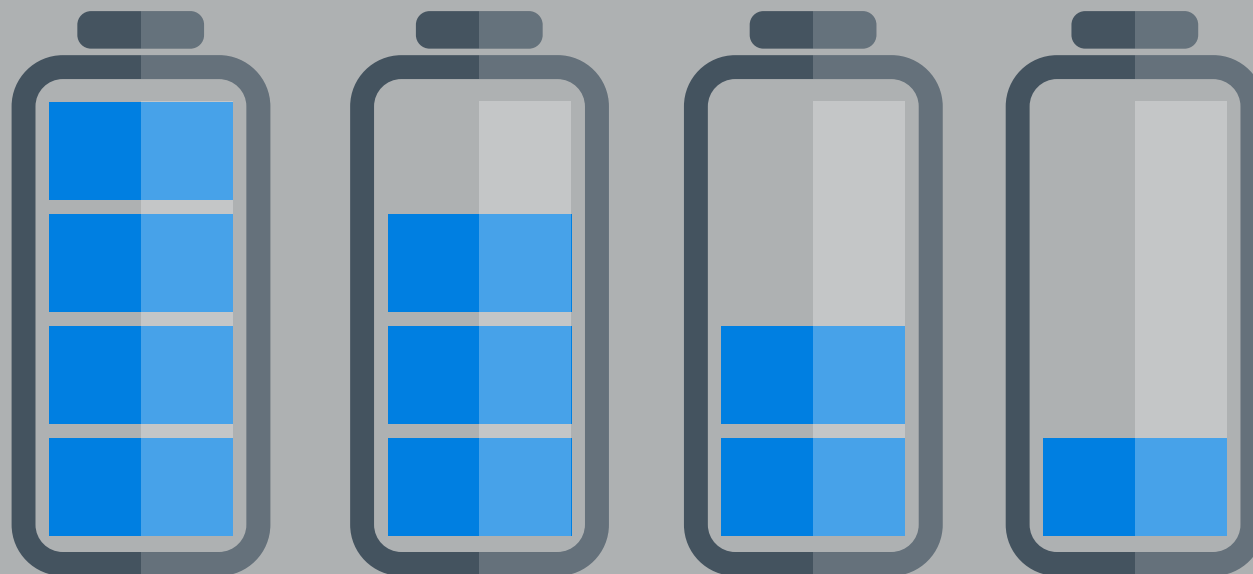

EVOREI

Clean

Whiten

Rhythm

Charge

Bateria

Przy dwukrotnym myciu zębów dziennie, jedno ładowanie akumulatora szczoteczki Evorei Sonic One starczy na około 25 dni używania urządzenia.

6 H

25 dzień